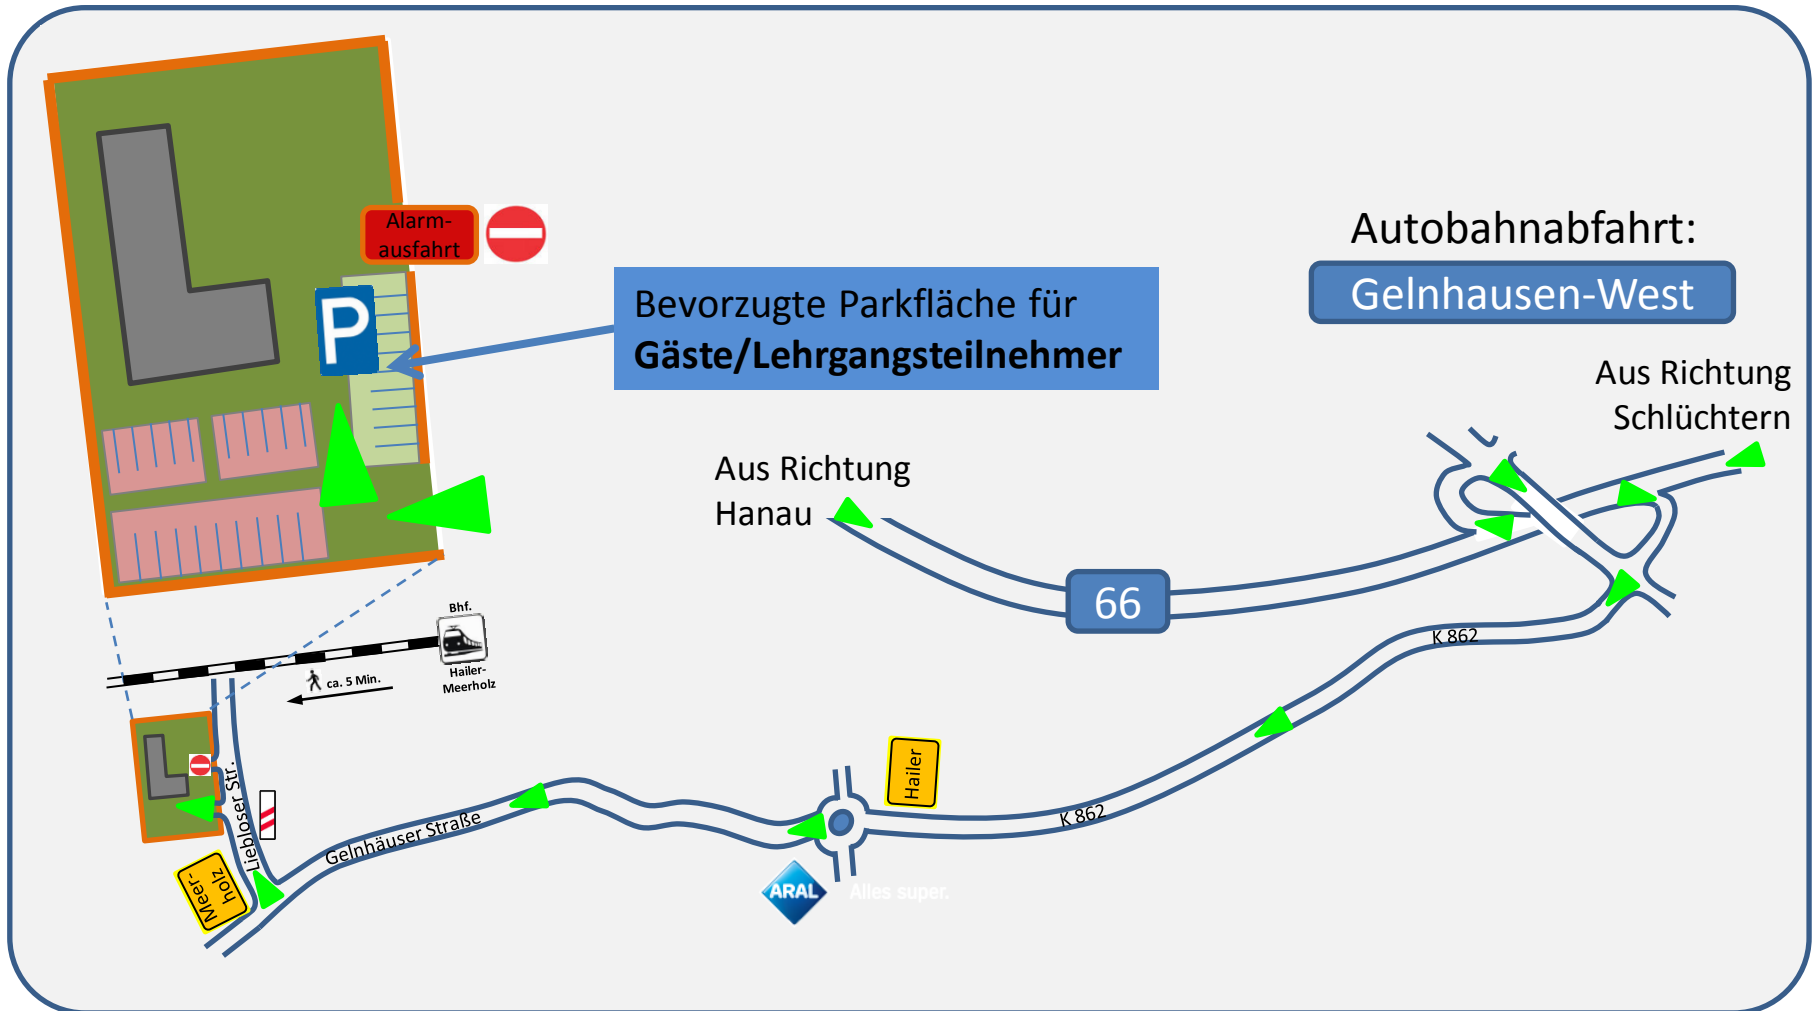

Anfahrtsbeschreibung Feuerwehr Gelnhausen-West

Die Feuerwehr mit eigener Autobahnabfahrt

Freiwillige Feuerwehr Gelnhausen, Bereich West

Liebloser Straße 2, 63571 Gelnhausen (Stadtteil Meerholz), Germany

Weitere Infos: www.feuerwehr-gelnhausen-west.de

© 2014, Freiwillige Feuerwehr Gelnhausen, Bereich West